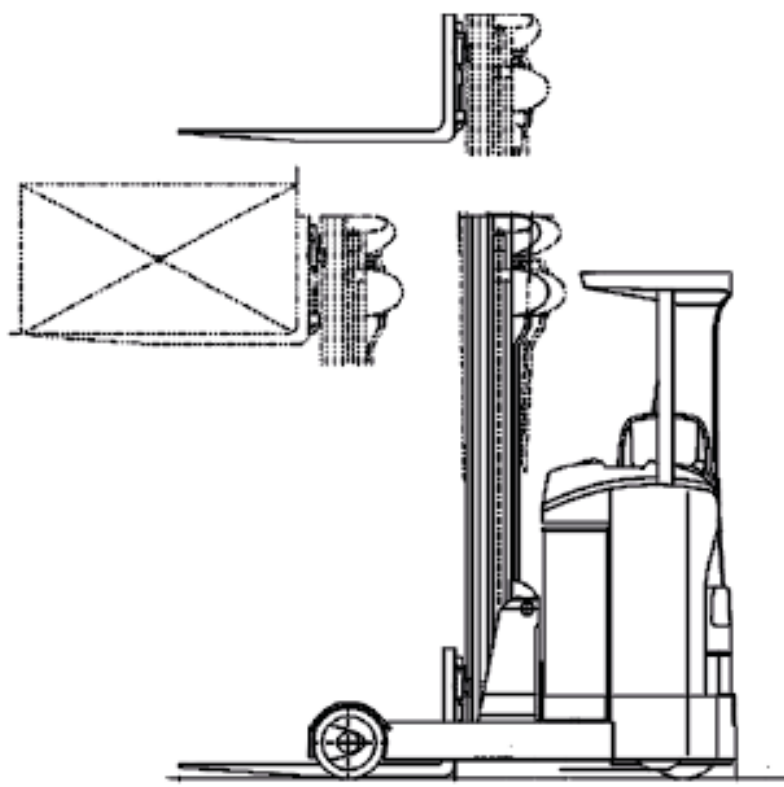

## Schubmaststapler 2,0t-7,8m

Still FM-X 20

Tragkraft	2000 kg
Hubhöhe	7,80 m
Gabellänge	1,15 m
Freihub	2,61 m
Länge / Breite / Höhe	1,90 m / 1,27 m / 3,20 m
Antrieb	Batterie
Ladegerät	230V
Eigengewicht	3743 kg
Lastschwerpunkt	60 cm

### Besonderheiten:

- Triplexmast
- Seitenschieber
- Besonders kompakt und wendig